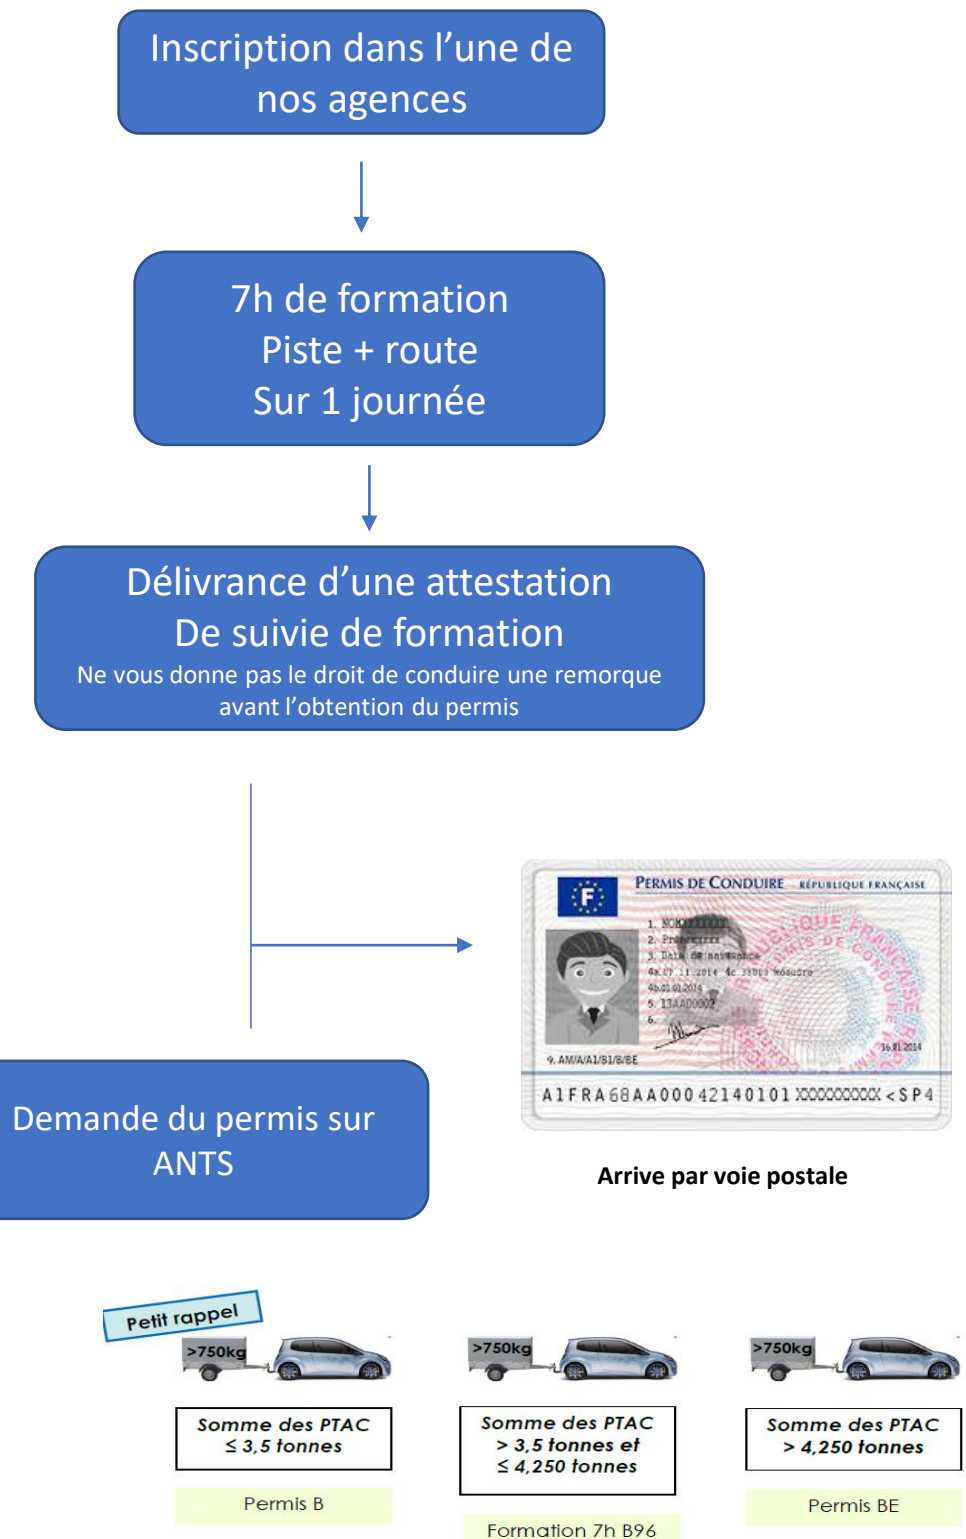

Parcours de formation permis BE

Parcours de formation B96

Bon à savoir : en cas d'échec à l'épreuve en circulation, vous conservez le bénéfice de l'épreuve hors circulation durant 3 ans.