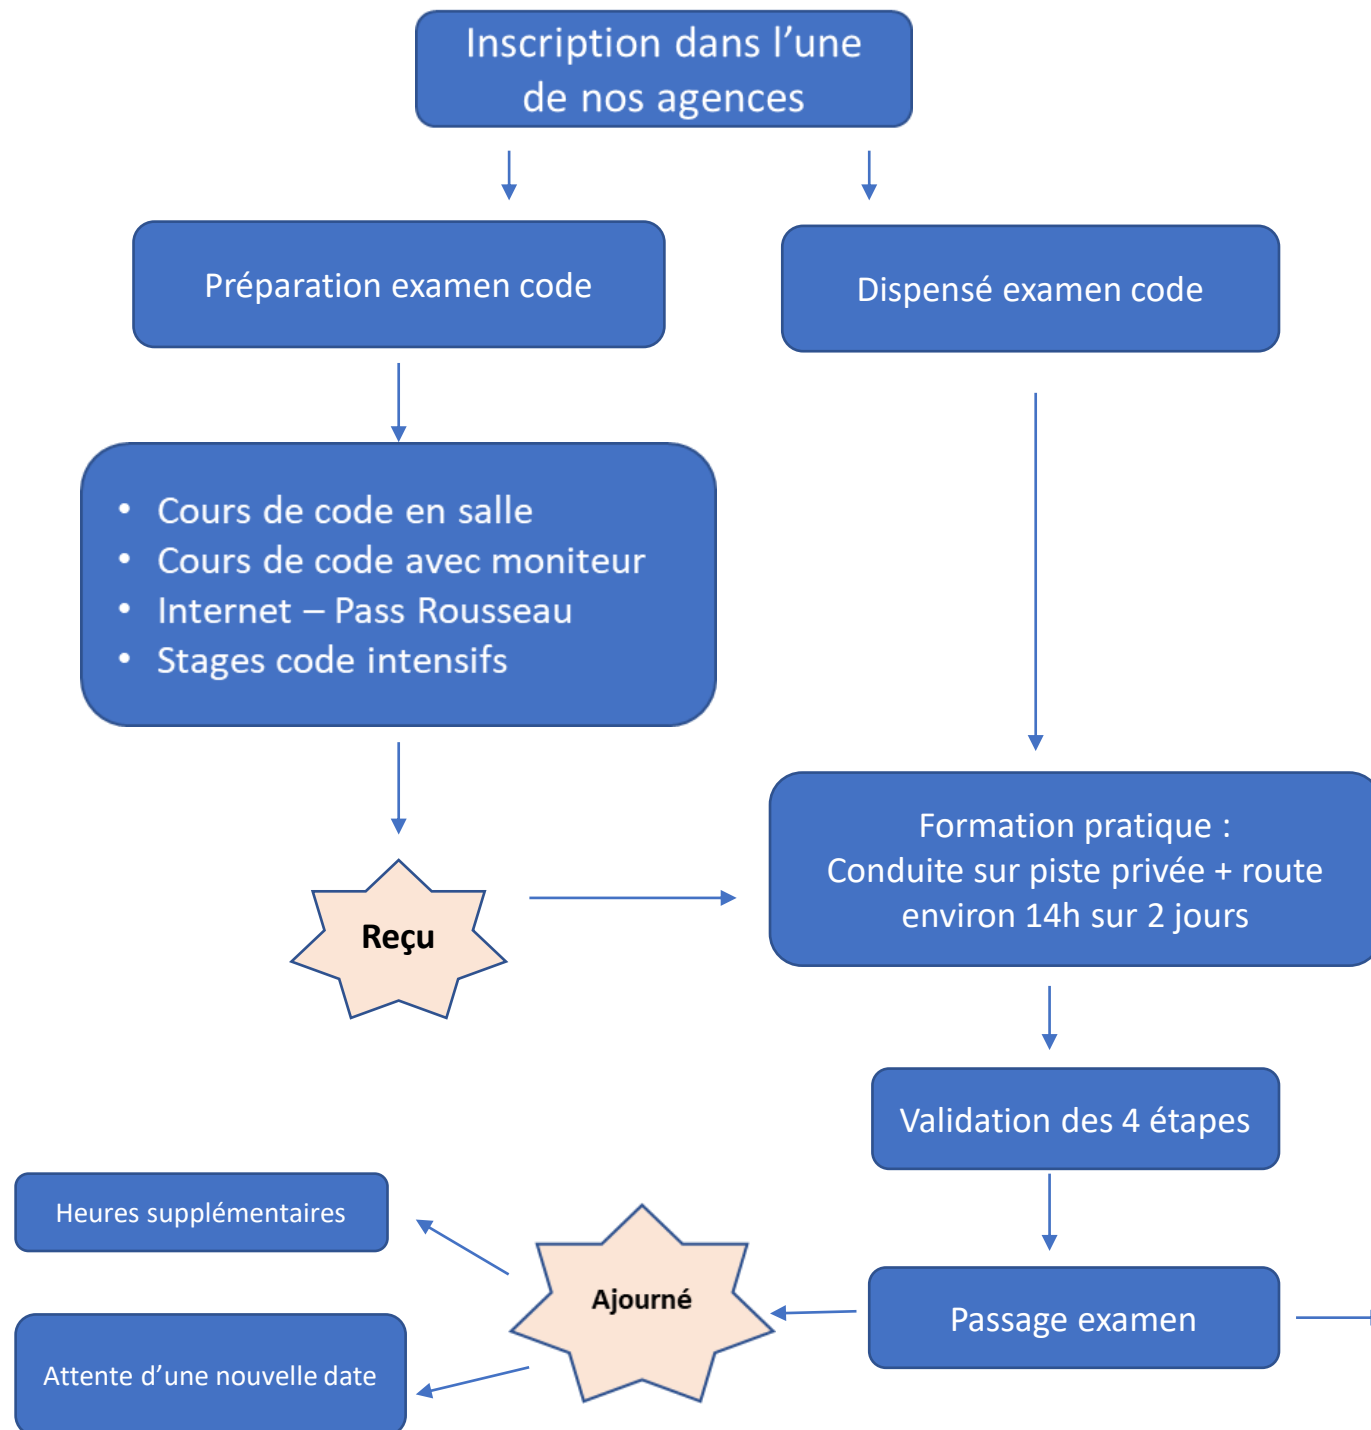

Parcours de formation permis BE

Parcours de formation B96

Bon à savoir : en cas d'échec à l'épreuve en circulation, vous conservez le bénéfice de l'épreuve hors circulation durant 3 ans.